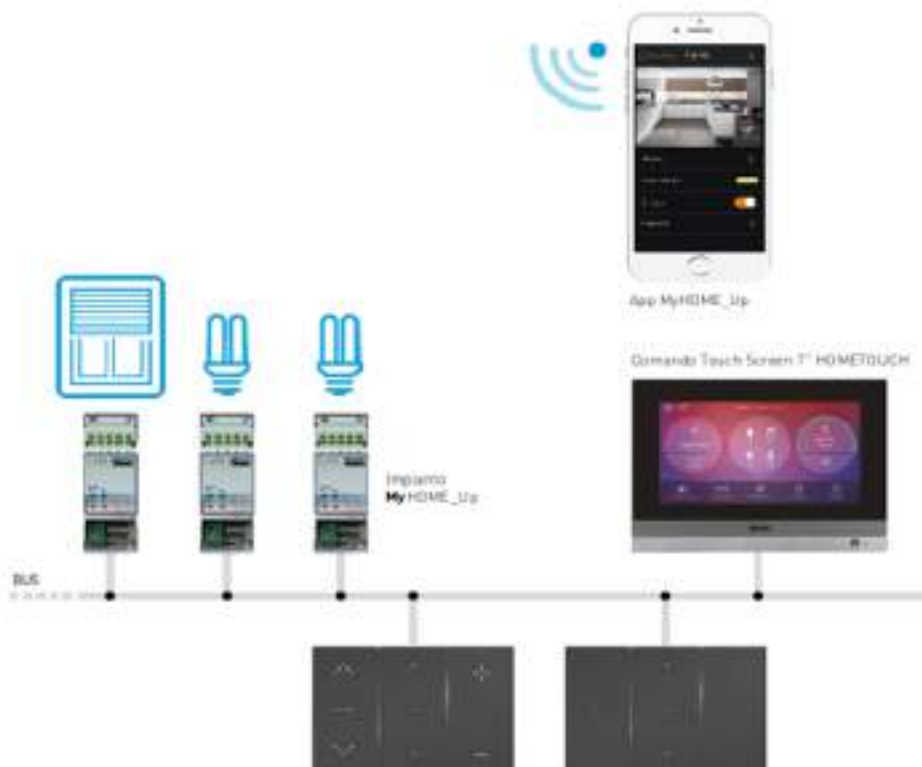

## SEMPLICE DA INSTALLARE

MyHOME\_Up semplifica all'installatore tutte le operazioni di messa in funzione dell'impianto grazie alla procedura di autoapprendimento e associazione dei dispositivi tramite l'applicativo MyHOME\_Up.

## TUTTE LE FUNZIONI DI CUI HAI BISOGNO

Pensato per gestire nativamente più funzioni anche senza connessione internet:

- Termoregolazione a zone
- Gestione energia
- Gestione di luci e automazioni
- Antifurto
- Diffusione sonora multiroom NUVD
- Scenari
- Integrazione dispositivi e sistemi di terze parti

## SEMPLICE DA UTILIZZARE

La possibilità di scegliere dei comandi preferiti e di creare scenari personalizzati, fanno di MyHOME\_Up il sistema ideale per chi vuole adattare l'impianto di casa alle proprie esigenze!

# CAPITOLATO TOP

La tua Domotica

Il sistema Controllo carichi tramite un'apposita centrale gestisce la massima potenza impiegata dall'impianto elettrico della casa scollegando automaticamente, in caso di sovraccarico, gli elettrodomestici meno importanti per evitare il black-out.