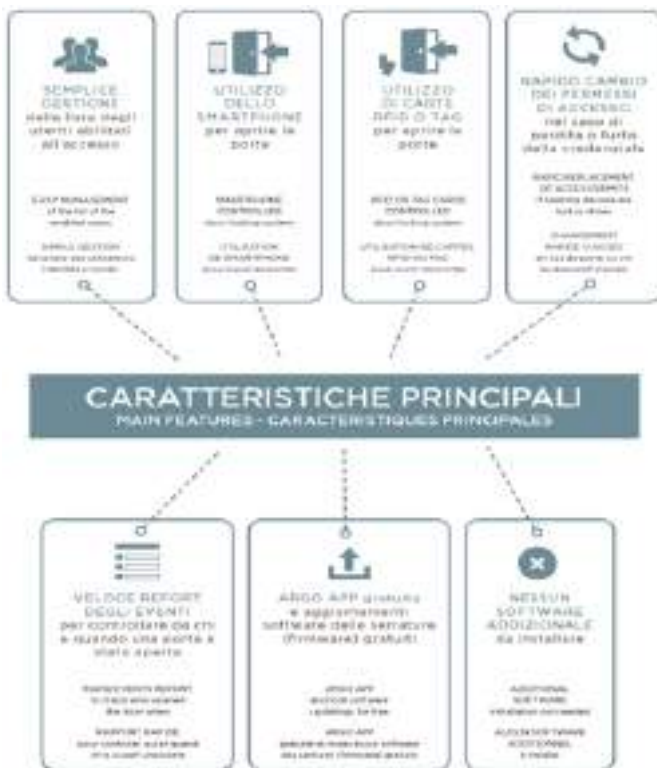

CAPITOLATO TOP

Portoncino blindato