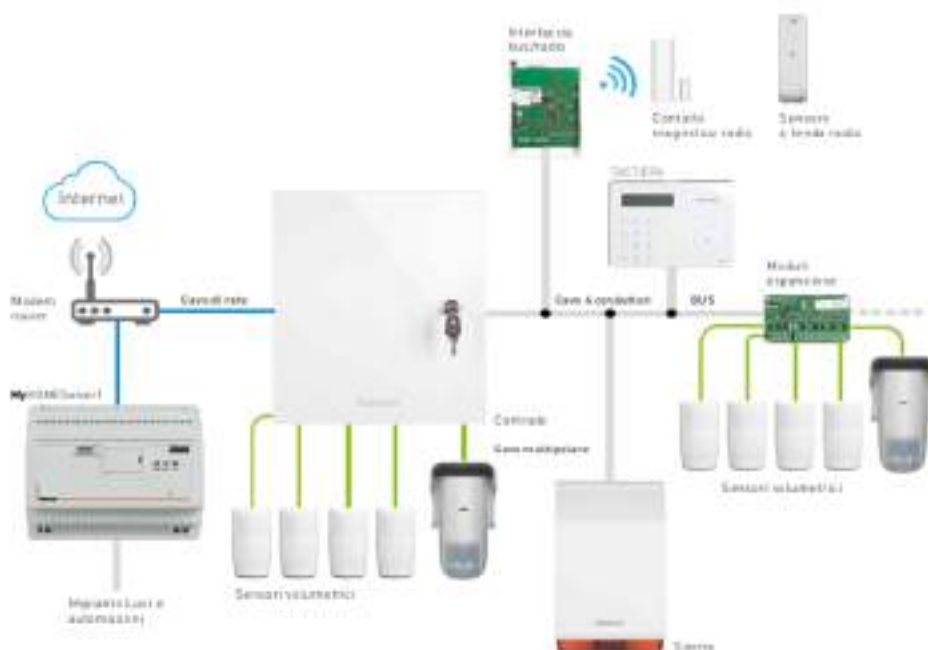

## SEMPLICE DA INSTALLARE

MyHOME\_Up semplifica all'installatore tutte le operazioni di messa in funzione dell'impianto grazie alla procedura di autoapprendimento e associazione dei dispositivi tramite l'applicativo MyHOME\_Up.

## SEMPLICE DA UTILIZZARE

La possibilità di scegliere dei comandi preferiti e di creare scenari personalizzati, fanno di MyHOME\_Up il sistema ideale per chi vuole adattare l'impianto di casa alle proprie esigenze!

# CAPITOLATO TOP

La tua Domotica

Il sistema Controllo carichi tramite un'apposita centrale gestisce la massima potenza impiegata dall'impianto elettrico della casa scollegando automaticamente, in caso di sovraccarico, gli elettrodomestici meno importanti per evitare il black-out.

Impianto Antifurto con prestazioni professionali e soluzioni flessibili. Controllo della aree interne ed esterne dell'abitazione;  
 Gestione parzializzata delle aree protette.  
 Inoltro di messaggi di allarme tramite e-mail, SMS e messaggi vocali. Creazione di scenari Smart derivanti dall'integrazione funzionale con altri sistemi dell'impianto MyHOME\_Up.