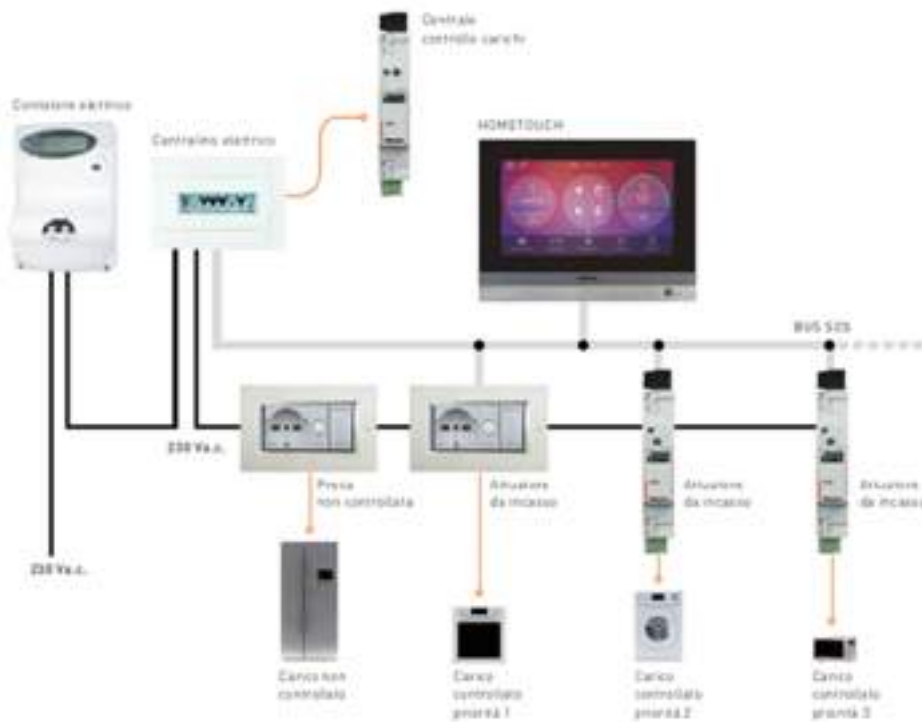

## SEMPLICE DA INSTALLARE

MyHOME\_Up semplifica all'installatore tutte le operazioni di messa in funzione dell'impianto grazie alla procedura di autoapprendimento e associazione dei dispositivi tramite l'applicativo MyHOME\_Up.

## TUTTE LE FUNZIONI DI CUI HAI BISOGNO

Pensato per gestire nativamente più funzioni anche senza connessione internet:

- Termoregolazione a zone
- Gestione energia
- Gestione di luci e automazioni
- Antifurto
- Diffusione sonora multiroom NUVD
- Scenari
- Integrazione dispositivi e sistemi di terze parti

## SEMPLICE DA UTILIZZARE

La possibilità di scegliere dei comandi preferiti e di creare scenari personalizzati, fanno di MyHOME\_Up il sistema ideale per chi vuole adattare l'impianto di casa alle proprie esigenze!

# CAPITOLATO TOP

La tua Domotica

Il sistema Controllo carichi tramite un'apposita centrale gestisce la massima potenza impiegata dall'impianto elettrico della casa scollegando automaticamente, in caso di sovraccarico, gli elettrodomestici meno importanti per evitare il black-out.