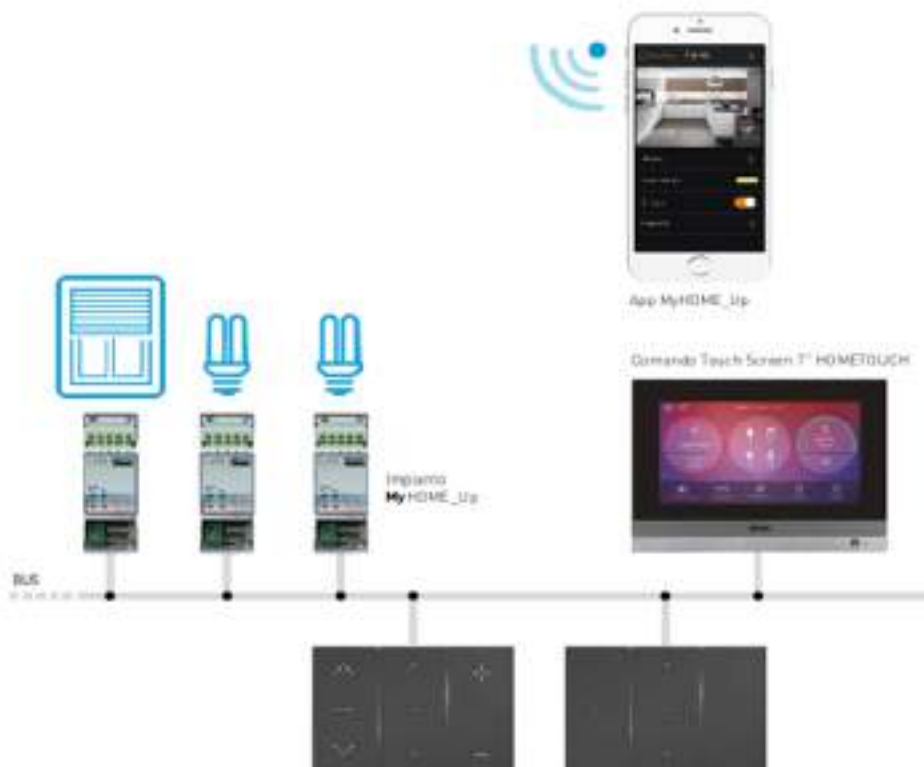

CAPITOLATO PREMIUM

La tua Domotica

bticino

Vivere nella Torre Elefante significa anzitutto comfort. Grazie al sistema My Home Up ed il tuo smartphone sei sempre a casa, ovunque ti trovi.

Con il nuovissimo sistema My home server 1, il controllo dell' impianto di termoregolazione, dell' impianto d' illuminazione, ed inoltre della gestione dei motori delle tapparelle, della gestione carichi e dell' impianto di antintrusione, non sarà più un problema.

Il Web-Server My HOME Server permette la gestione dell' impianto direttamente da un browser internet, da tablet e/o smartphone.

SEMPLICE DA INSTALLARE

MyHOME_Up semplifica all'installatore tutte le operazioni di messa in funzione dell'impianto grazie alla procedura di autoapprendimento e associazione dei dispositivi tramite l'applicativo MyHOME_Up.

TUTTE LE FUNZIONI DI CUI HAI BISOGNO

Pensato per gestire nativamente più funzioni anche senza connessione internet:

- Termoregolazione a zone
- Gestione energia
- Gestione di luci e automazioni
- Antifurto
- Diffusione sonora multiroom NUVD
- Scenari
- Integrazione dispositivi e sistemi di terze parti

SEMPLICE DA UTILIZZARE

La possibilità di scegliere dei comandi preferiti e di creare scenari personalizzati, fanno di MyHOME_Up il sistema ideale per chi vuole adattare l'impianto di casa alle proprie esigenze!